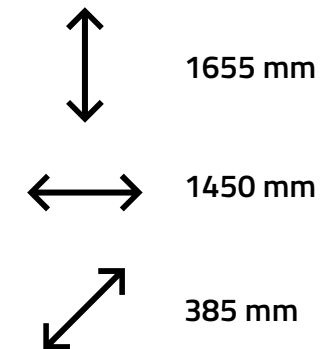

Ref. 20086
Amêndoa

Ref. 30086
Freijó

Ref. 1186
Mel/Pérola

Detalhe
Aberto

- SUPORTE DE TAÇA EM ALUMÍNIO
- ACABAMENTO TODOS OS LADOS
- TAMPOS EM 25MM

LANÇAMENTO

Bar WEB ■ Mel/Pérola - Ref. 1186

Roupeiro ONIX

Ref. 6081
Branco

Ref. 2081
Amêndoa

Ref. 3081
Freijó

Ref. 1181
Mel/Pérola

Detalhe
Aberto

↑↓
1770 mm

↔
1085 mm

↙↘
398 mm