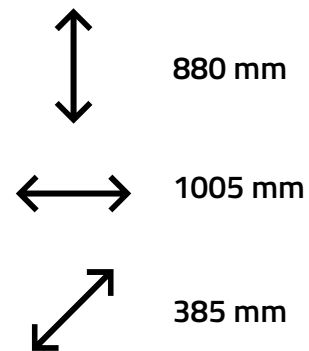

880 mm

1005 mm

385 mm

- CORREDIÇAS METÁLICAS
- TAMPO FRESADO EM MDF
- CESTO EM AÇO

Fruteira IANÁ

Ref. 6004
Branco

Ref. 20004
Amêndoa

Ref. 7004
Branco/Preto