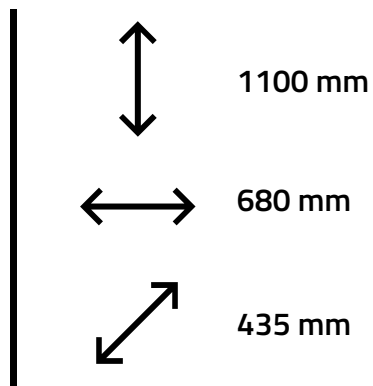

- PÉS DE MADEIRA
- TAMPO DE 25MM