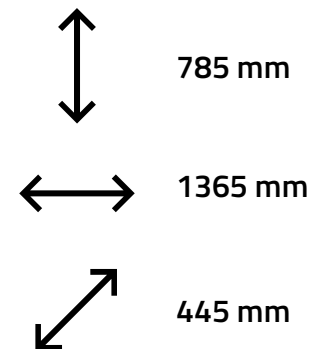

Ref. 2208
Branco

Ref. 2218
Amêndoa

Ref. 2228
Freijó

Ref. 1118
Mel/Pérola

Detalhe
Aberto

- CORREDIÇAS TELESCÓPICAS
- RODÍZIOS
- TAMPO EM 25MM

Escritivaninha ARIEL - Frejó - Ref. 2228

Sapateria NARA