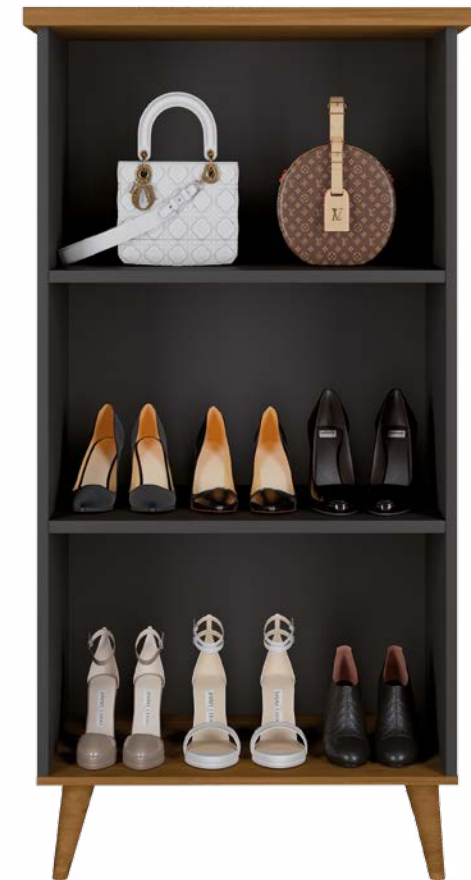

▪ DETALHE ABERTO