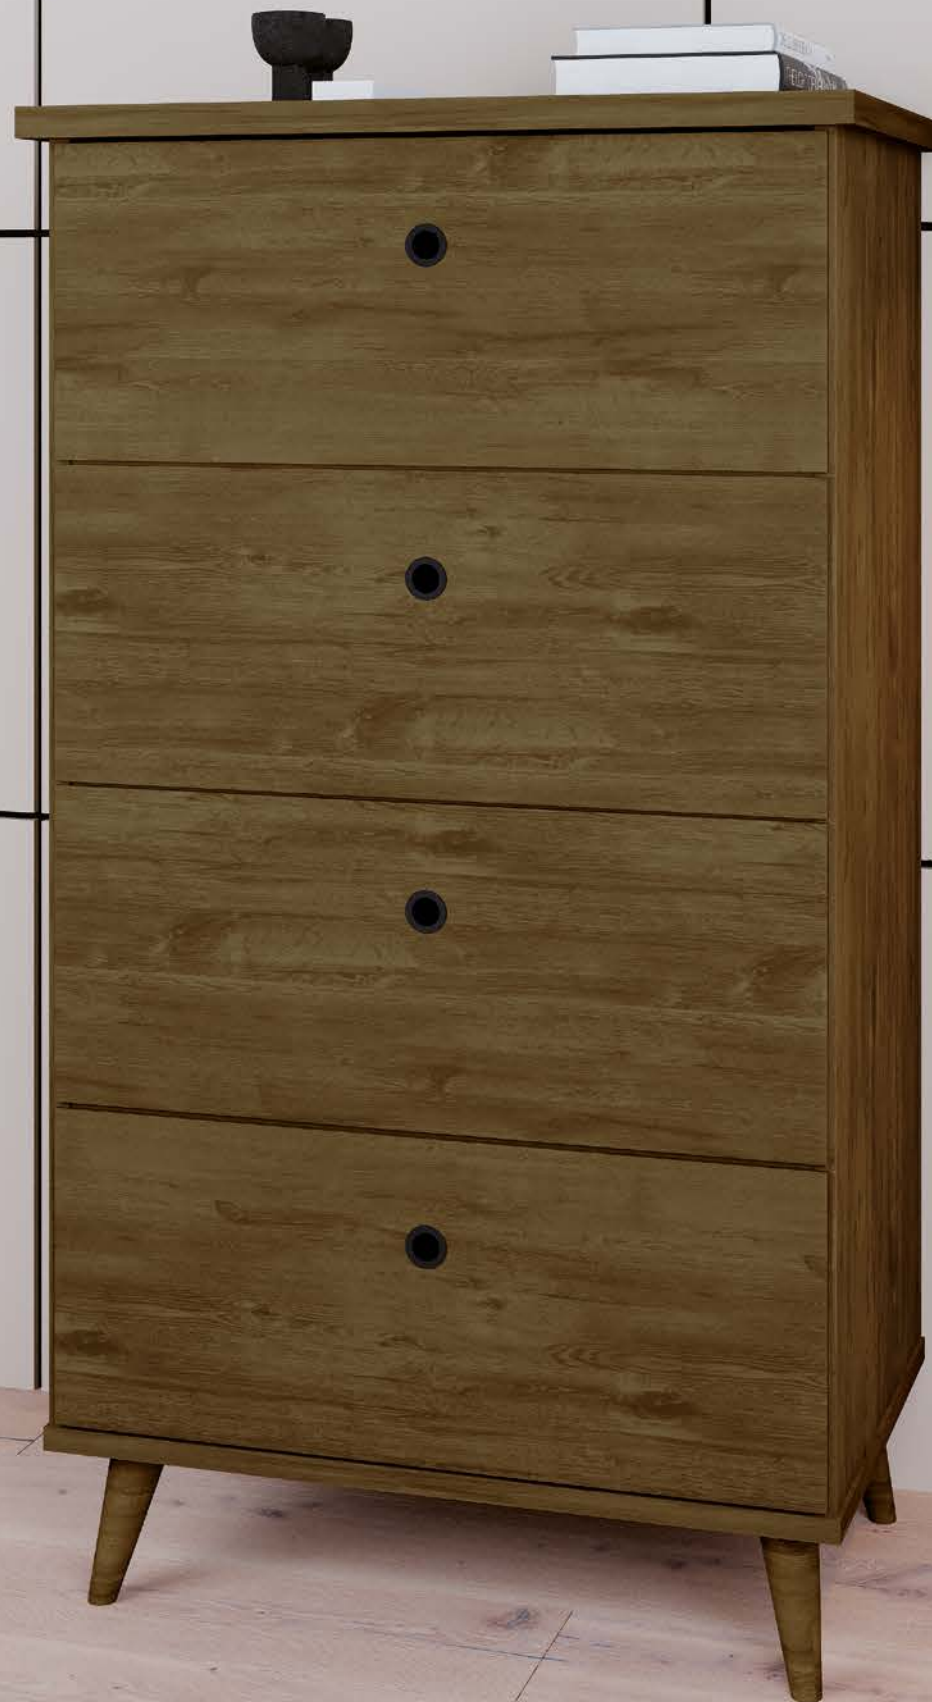

Ref. 3094
Freijó/Pérola

DETALHE INTERNO

- CORREDIÇAS METÁLICAS
- CABIDEIROS EM ALUMÍNIO

MÓVEIS PRIMUS

LANÇAMENTO

Roupeiro ROMEU - Freijó - Ref. 3094

Cômoda LOTUS

Ref. 3090
Freijó

Ref. 9090
Pérola/Freijó

Ref. 1290
Preto/Freijó

- CORREDIÇAS TELESCÓPICAS
- PÉS DE MADEIRA
- TRAVAS NAS GAVETAS PELO LADO DE BAIXO
- TAMPO DE 25MM

MÓVEIS PRIMUS

Cômoda LOTUS - Freijó - Ref. 3090

Cômoda POEME

Ref. 1068
Branco/Amêndoa

Ref. 4068
Amêndoa

Ref. 3068
Freijó

Ref. 9068
Pérola/Freijó

- CORREDIÇAS TELESCÓPICAS
- PÉS DE MADEIRA
- TRAVAS NAS GAVETAS PELO LADO DE BAIXO
- TAMPO DE 25MM

Cômoda JADE

Ref. 6050
Branco

Ref. 20500
Amêndoa

Ref. 3050
Freijó

Ref. 1150
Mel/Pérola

- CORREDIÇAS TELESCÓPICAS
- TRAVAS NAS GAVETAS PELO LADO DE BAIXO
- TAMPO DE 25MM
- RODÍZIOS

Cômoda JADE • Mel/Pérola - Ref. 1150

Cômoda SKY

Ref. 6079
Branco