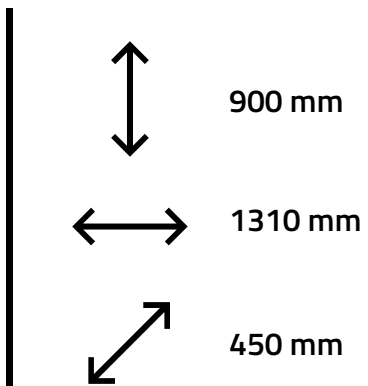

Ref. 1068
Branco/Amêndoa

Ref. 4068
Amêndoa

Ref. 3068
Freijó

Ref. 9068
Pérola/Freijó

- CORREDIÇAS TELESCÓPICAS
- PÉS DE MADEIRA
- TRAVAS NAS GAVETAS PELO LADO DE BAIXO
- TAMPO DE 25MM

Cômoda JADE

Ref. 6050
Branco