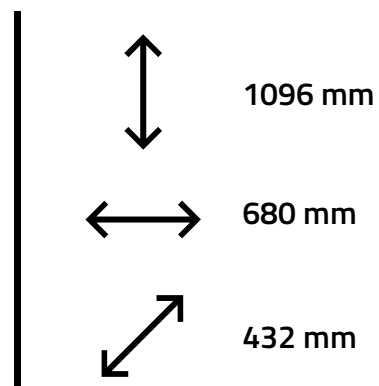

- CORREDIÇAS TELESCÓPICAS
- TAMPO DE 25MM
- CHAVE NA 5ª GAVETA