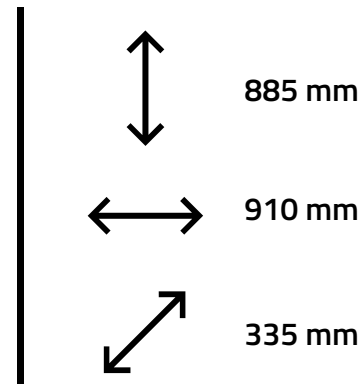

DETALHE
ABERTO