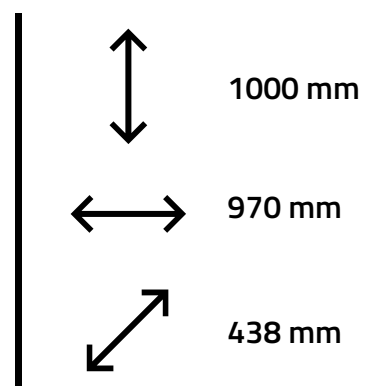

Cômoda SKY

■ CORREDIÇAS METÁLICAS