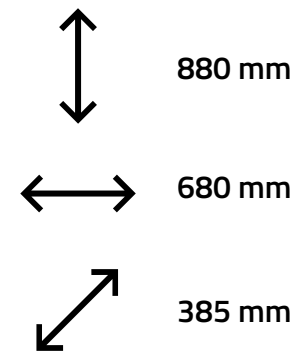

Ref. 6081
Branco

Ref. 2081
Amêndoa

Ref. 3081
Freijó

Ref. 1181
Mel/Pérola

Detalhe
Aberto

↑↓
1770 mm

↔
1085 mm

↙↘
398 mm

880 mm

1005 mm

385 mm

- CORREDIÇAS METÁLICAS
- TAMPO FRESADO EM MDF
- CESTO EM AÇO

Fruteira IANÁ

Ref. 6004
Branco

Ref. 20004
Amêndoa

Ref. 7004
Branco/Preto

DETALHE
ABERTO

880 mm

680 mm

385 mm

- RODÍZIOS
- TAMPO FRESADO EM MDF
- CESTO EM AÇO

▪ Fruteira CAMILA - Branco - Ref. 6002

Fruteira Ianá ▪ Branco - Ref. 6004

Tábua de passar AMÉLIA