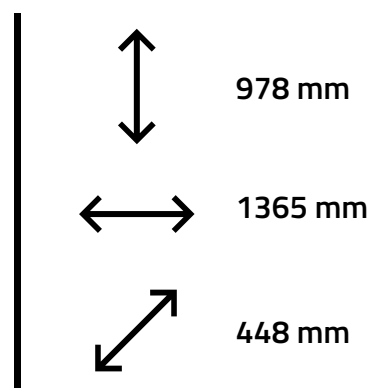

- CORREDIÇAS TELESCÓPICAS
- TRAVAS NAS GAVETAS PELO LADO DE BAIXO
- TAMPO DE 25MM
- RODÍZIOS